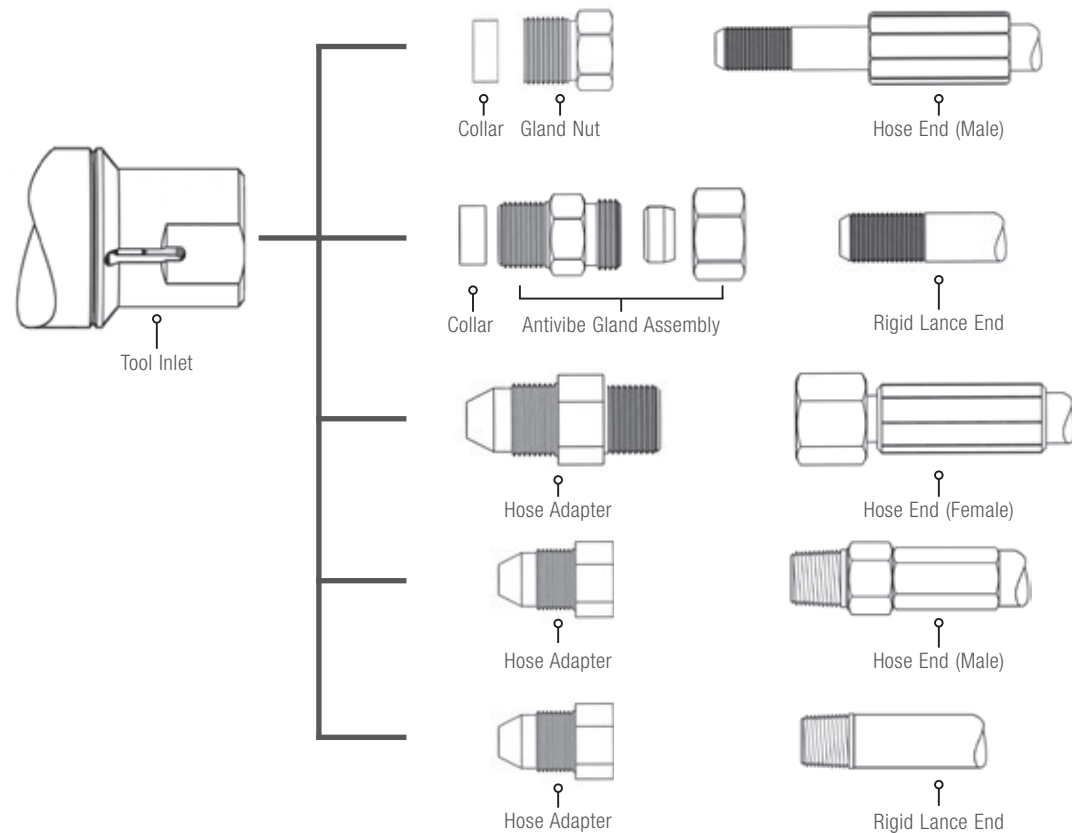

HOSE FITTINGS & ADAPTERS

9/16 MP (13/16 THREAD)

TOOL MODELS:

- BA-MP9
- BC-K
- BC-K-P2
- BN33-MP9
- GO-MP9
- RPT-MP9-F
- RPT-MP9-S
- SL-MP9AV9
- SPFR-MP9

Hose End	LH Collar	Gland Nut	Adapter
9/16-18 LH	AF 071-MP9	AF 070-MP9	
M14 LH	AF 071-MPM14L	AF 070-MP9	
M24 Female			GP 255-MP9M24L
1/2 NPT Male			AF 065-MP9P8
3/8 NPT Male			AF 065-MP9P6
9/16-18 Type M			AF 060-MP9
3/4-16 Type M			AF 061-MP9
Lance End	LH Collar	AV Gland Nut	Adapter
9/16-18 LH	AF 071-MP9	AF 072-MP9	
M14 LH	AF 071-MPM14L	AF 072-MP9	
1/2 NPT Male			AF 065-MP9P8
3/8 NPT Male			AF 065-MP9P6

HOSE FITTINGS & ADAPTERS

9/16 HP (1-1/8 UNF)

TOOL MODELS:

- BC-H9-C
- BC-H9LF-C
- BC-H9XXLF-C-TI
- BJV-H9-F
- BJV-H9-S
- GO-H9-C
- UH-40-H9H9-0
- UH-40-H9H9-90
- UH-50-H9H9-0
- UH-50-H9H9-90
- UH-H9G12
- UH-H9G12-90
- UH-H9H6
- UH-H9H6-90
- UHS-H9H9