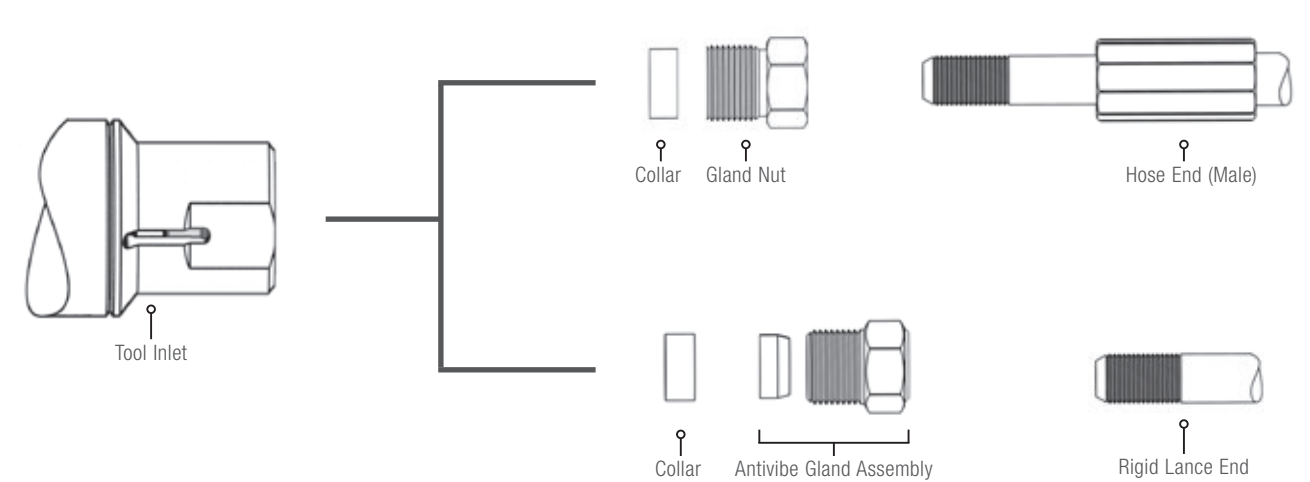

Hose End	LH Collar	Gland Nut
9/16-18 LH Male	AF 071-H9	AF 070-H9
M14 LH Male	AF 071-HM14L	AF 070-H9
Lance End	LH Collar	AV Gland Nut
9/16-18 LH Male	AF 071-H9	AF 072-H9
M14 LH Male	AF 071-HM14L	AF 072-H9