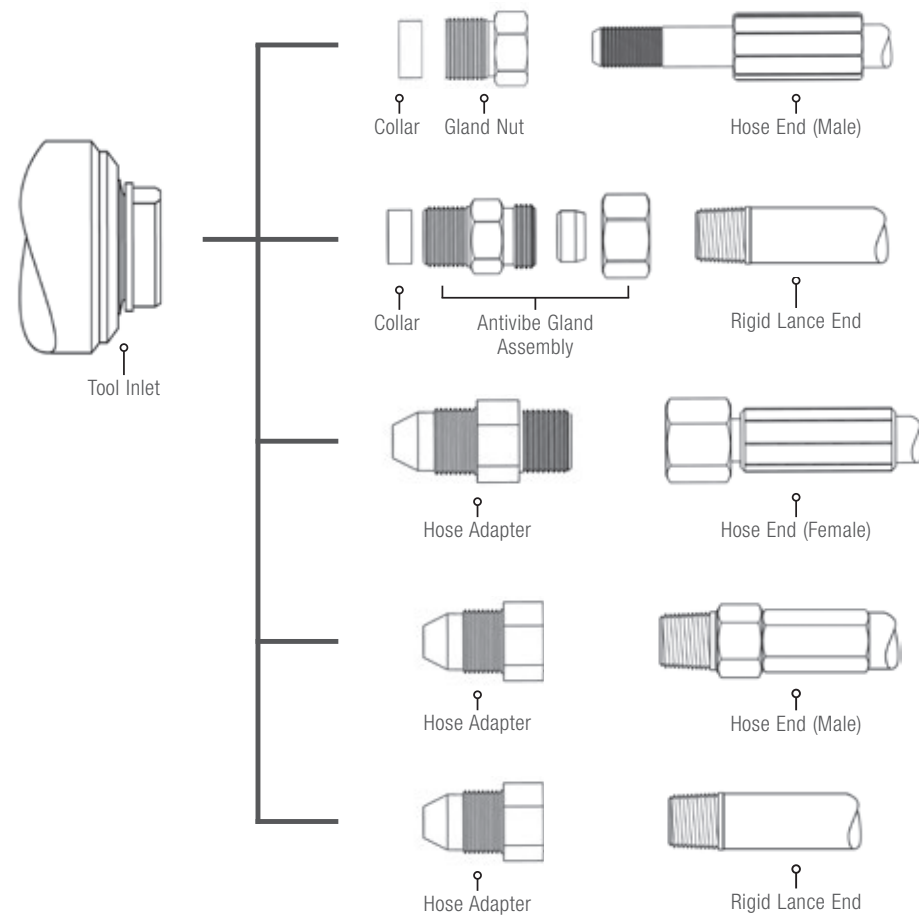

HOSE FITTINGS & ADAPTERS

3/4 MP (3/4-14 NPSM)

TOOL MODELS:

- BJV-MP12-F
- BJV-MP12-S
- SG-30-MP12-0-18
- SG-30-MP12-0-24
- SG-30-MP12-90-18
- SG-30-MP12-90-24
- SG-40-CCN-MP12K-0-2
- SG-40-CCN-MP12K-90-2
- SG-50-CCN-MP12K-0-2
- SG-50-CCN-MP12K-90-2
- SG-E60-MP12K-0-5
- SG-E60-MP12K-0-60
- SG-E60-MP12K-90-5
- SG-E60-MP12K-90-60
- SG-E70-MP12K-0-5
- SG-E70-MP12K-0-60
- SG-E70-MP12K-90-5
- SG-E70-MP12K-90-60
- SG-MP12-62-90
- SG-MP12AV12-0
- SG-MP12AV12-90
- SG-MP12K-62-0
- TR 230-MP12

Hose End	LH Collar	Gland Nut	Adapter
3/4-16 LH Male	AF 071-MP12	AF 070-MP12	
9/16-18 Type M			AF 060-MP12
3/4-16 Type M			AF 061-MP12
1-12 Type M			AF 063-MP12
1/2 NPT Male			AF 065-MP12P8
3/4 NPT Male			AF 065-MP12P12
Lance End	LH Collar	AV Gland Nut	Adapter
3/4-16 LH	AF 071-MP12	AF 072-MP12	
1/2 NPT Male			AF 065-MP12P8
3/4 NPT Male			AF 065-MP12P12